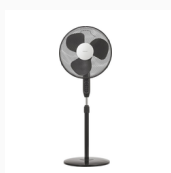

INVENTUM VENTILATOR