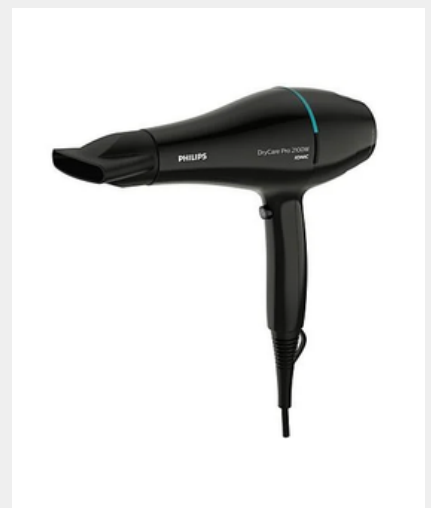

BOSCH STOFZUIGER ZONDER ZAK

BOSCH BROODROOSTER LANG

PHILIPS STOOMSTRIJKIJZER

PHILIPS DRYCARE PRO FÖHN

Alle prijzen zijn in Antilliaanse gulden en inclusief 6% OB.

ANG. 11.500,-

PRIJSLIJST - D. HOME COMFORT

OMSCHRIJVING